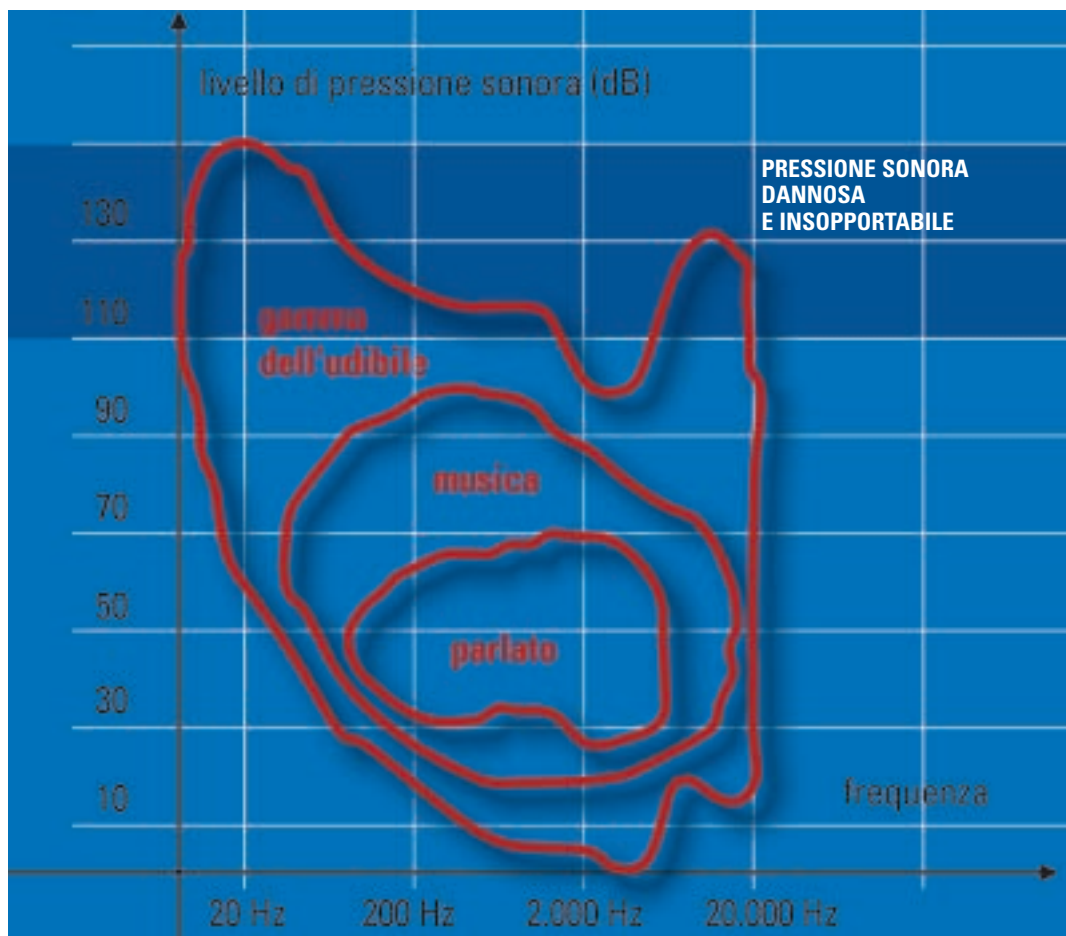

Nel grafico a destra sono sintetizzate differenti situazioni di rumorosità e

la massima protezione acustica raggiungibile. Secondo le prove certificate dall'istituto IFT-Rosenheim, il potere fonoisolante massimo conseguito con un infisso ad anta-ribalta, risulta essere di $R_w=49$ dB in laboratorio. Per quanto riguarda il valore in cantiere è importante la buona esecuzione della posa in opera dei serramenti.

STIMA DEL LIVELLO SONORO IN DECIBEL (dB)

Nel grafico grande, a destra, sono visualizzate le combinazioni di frequenze e livello di pressione sonora (dB) che l'orecchio percepisce. È interessante notare come la capacità percettiva dell'orecchio non sia costante al variare delle frequenze, ma risulti maggiore per le frequenze medie o alte ed inferiore per le basse frequenze.