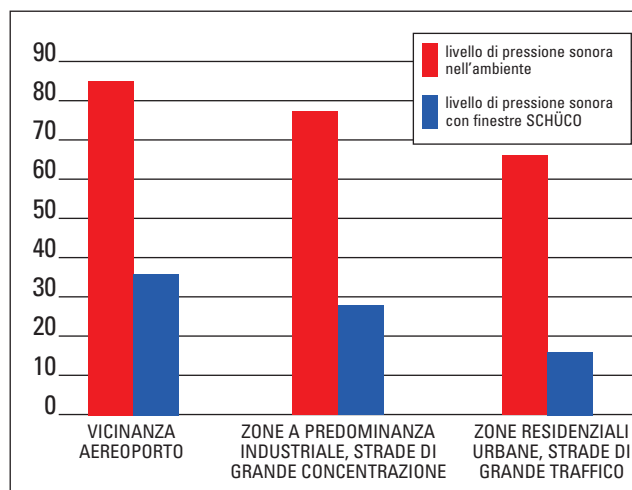

IL RUMORE PUÒ RIMANERE FUORI DI CASA.

Utilizzando la corretta combinazione di serramento SCHÜCO e vetrocamera è possibile abbattere, in funzione delle necessità, il livello di pressione sonora.

Ciò significa, sostanzialmente, creare un nuovo ambiente, silenzioso e rilassante.

Nel grafico a destra sono sintetizzate differenti situazioni di rumorosità e

la massima protezione acustica raggiungibile. Secondo le prove certificate dall'istituto IFT-Rosenheim, il potere fonoisolante massimo conseguito con un infisso ad anta-ribalta, risulta essere di $R_w=49$ dB in laboratorio. Per quanto riguarda il valore in cantiere è importante la buona esecuzione della posa in opera dei serramenti.

STIMA DEL LIVELLO SONORO IN DECIBEL (dB)

Nel grafico grande, a destra, sono visualizzate le combinazioni di frequenze e livello di pressione sonora (dB) che l'orecchio percepisce. È interessante notare come la capacità percettiva dell'orecchio non sia costante al variare delle frequenze, ma risulti maggiore per le frequenze medie o alte ed inferiore per le basse frequenze.