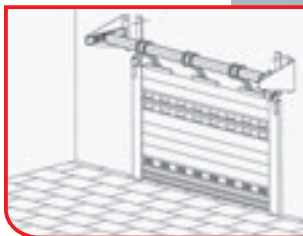

### 2. A CASSONETTO\*

*Dimensioni luce (max)*

Larghezza 4 m

Altezza 2,6 m

Superficie 10 m<sup>2</sup>

### 3. A BANDIERA\*

*Dimensioni luce (max)*

Larghezza 5 m

Altezza 5 m

Superficie 16 m<sup>2</sup>

\* Dimensioni valide per profilo AR/77.