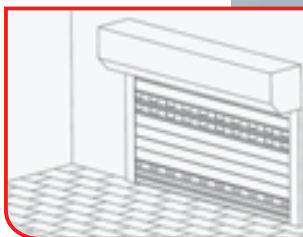

### 1. A SOFFITTO

*Dimensioni luce (max)*

Larghezza 3,5 m

Altezza 3 m

Superficie 9 m<sup>2</sup>

*Dimensioni luce (min)*

Larghezza 2 m

Altezza 2 m

### 2. A CASSONETTO\*

*Dimensioni luce (max)*

Larghezza 4 m

Altezza 2,6 m

Superficie 10 m<sup>2</sup>