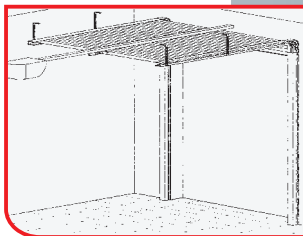

### 1. A SOFFITTO

*Dimensioni luce (max)*

Larghezza 3,5 m

Altezza 3 m

Superficie 9 m<sup>2</sup>

*Dimensioni luce (min)*

Larghezza 2 m

Altezza 2 m

### 2. A CASSONETTO\*

*Dimensioni luce (max)*

Larghezza 4 m

Altezza 2,6 m

Superficie 10 m<sup>2</sup>

### 3. A BANDIERA\*

*Dimensioni luce (max)*

Larghezza 5 m

Altezza 5 m

Superficie 16 m<sup>2</sup>

\* Dimensioni valide per profilo AR/77.